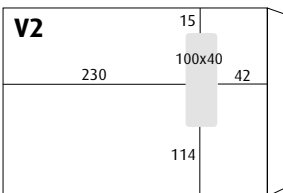

C4M (229x318 mm) tværstillet rude

C4 (229x324 mm) tværstillet rude

EC4 pose (229x312 mm) tværstillet rude

EC4/S4 pose (229x312 mm) tværstillet rude

C4 pose (229x324 mm) tværstillet rude

C4 Panorama (229x324 mm)