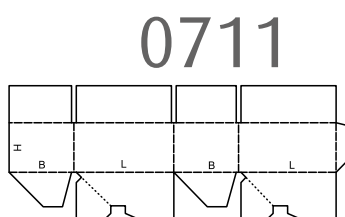

* udgår når lageret er brugt op

Miniwell = 2 mm, finwell = 3 mm

Billede 1

Billede 2

0427

Billede 3

Bølgepapemballage med Peel & Seal som kan sendes som brev.

- Udvendig højde mindre end 30 mm
- Sendes som brev, hvilket giver lavere porto
- Fremstillet i bølgepap med hvid yderside
- Enkel og sikker lukning med Peel & Seal
- God beskyttelse