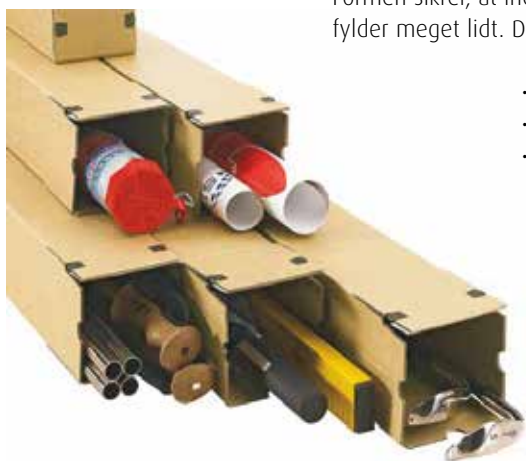

Tubes – 4-kantet

Hold styr på dine forsendelser og opbevaring med den firkantede Tube-emballage. Formen sikrer, at indholdet ligger stabilt, og selve emballagen kan klappes sammen og fylder meget lidt. Dette er et oplagt valg til forsendelse og opbevaring af aflange genstande.